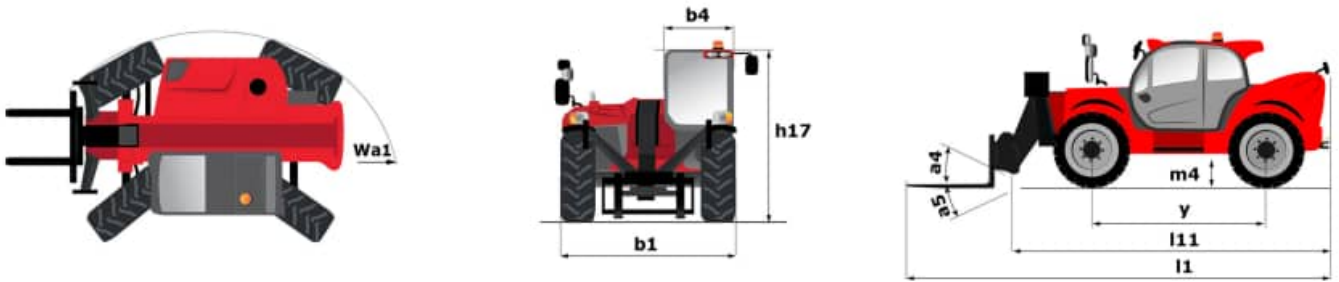

MT 1840 HA - Disegno quotato