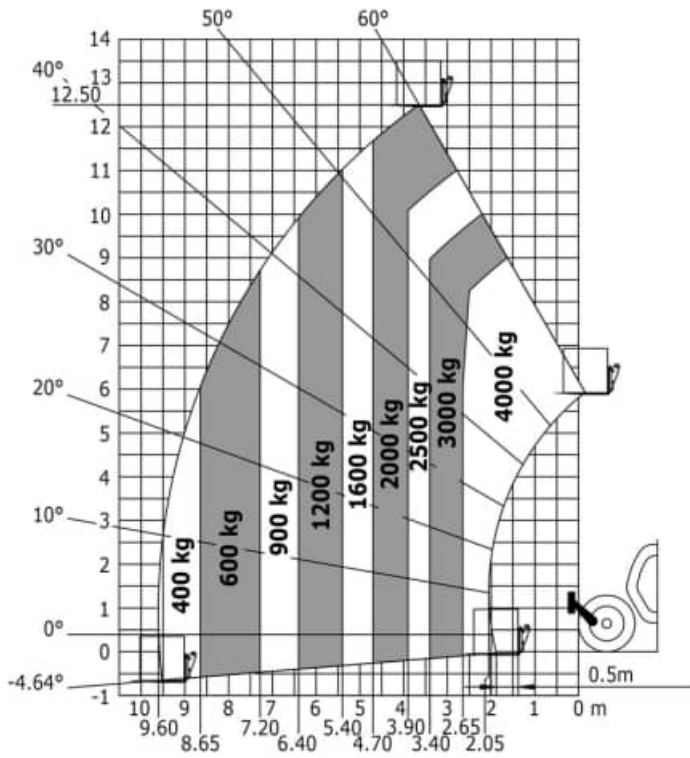

MT 1840 HA - Diagramma di carico

Macchina su pneumatici con forche - con correttore di livello