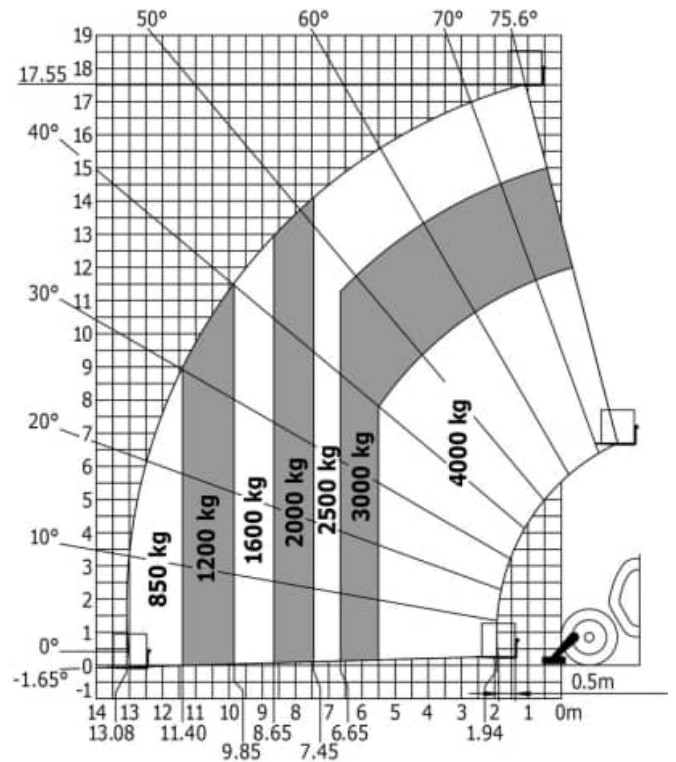

Rotazione su stabilizzatori con forche