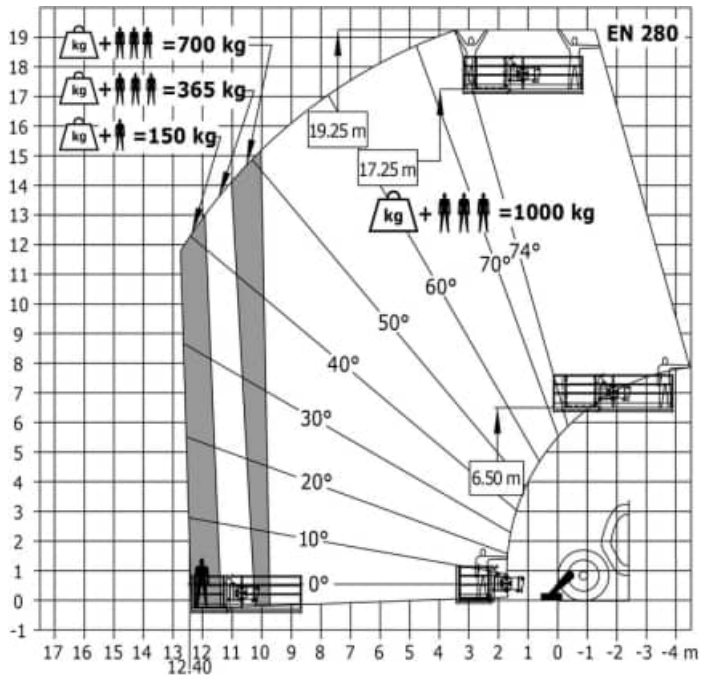

Macchina su stabilizzatori con cestello portapersona